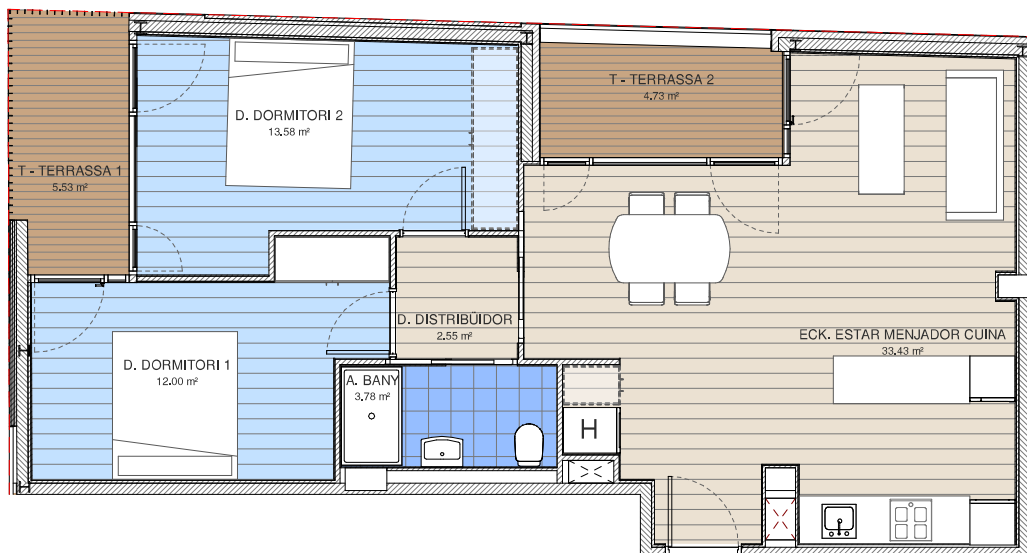

**13 HABITATGES, PLACES D'APARCAMENT I TRASTERS
AL CARRER CLOT 122 DE BARCELONA**

CARRER ESCOLES

HABITATGE (Baix - 3^a)

2 DORMITORIS
81.82 m²

SUPERFICIE ÚTIL			
Espais interiors		Espais exteriors	
A. BANY	3,78 m ²	T - TERRASSA 1	5,53 m ²
D. DISTRIBUIDOR	2,55 m ²	T - TERRASSA 2	4,73 m ²
D. DORMITORI 1	12,00 m ²		10,26 m ²
D. DORMITORI 2	13,58 m ²		
ECK. ESTAR MENJADOR CUINA	33,43 m ²		
	65,35 m ²		
SUPERFICIE CONSTRUÏDA INDIVIDUALITZADA			81,82 m ²