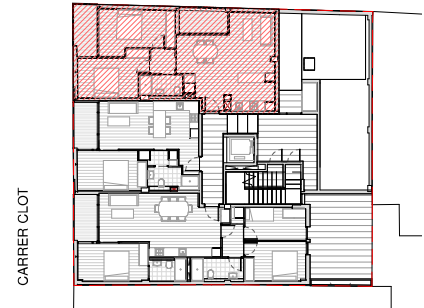

**13 HABITATGES, PLACES D'APARCAMENT I TRASTERS
AL CARRER CLOT 122 DE BARCELONA**

CARRER ESCOLES

HABITATGE (Baix - 3^a)

2 DORMITORIS
81.82 m²

SUPERFICIE ÚTIL			
Espais interiors		Espais exteriors	
A. BANY	3,78 m ²	T - TERRASSA 1	5,53 m ²
D. DISTRIBUIDOR	2,55 m ²	T - TERRASSA 2	4,73 m ²
D. DORMITORI 1	12,00 m ²		10,26 m ²
D. DORMITORI 2	13,58 m ²		
ECK. ESTAR MENJADOR CUINA	33,43 m ²		
	65,35 m ²		
SUPERFICIE CONSTRUÏDA INDIVIDUALITZADA			81,82 m ²