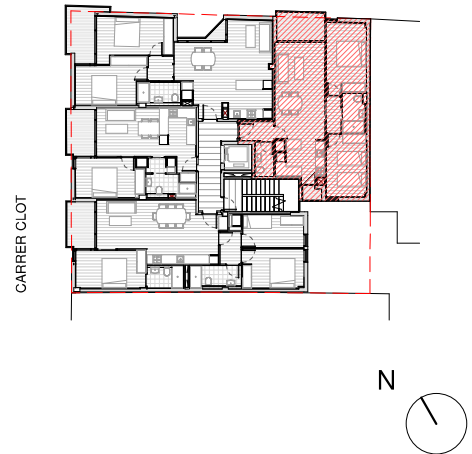

**13 HABITATGES, PLACES D'APARCAMENT I TRASTERS
AL CARRER CLOT 122 DE BARCELONA**

CARRER ESCOLES

HABITATGE (2^o - 4^a)

2 DORMITORIS
81.91 m²

SUPERFICIE ÚTIL			
Espais interiors		Espais exteriors	
A. BANY 1	3.68 m ²	T. TERRASSA	6.18 m ²
A. BANY 2	2.70 m ²		6.18 m ²
D. DISTRIBUIDOR	2.34 m ²		
D. DORMITORI 1	12.20 m ²		
D. DORMITORI 2	10.82 m ²		
ECK. ESTAR MENJADOR CUINA	29.20 m ²		
V. VESTIBUL	2.80 m ²		
	63.74 m ²		
SUPERFICIE CONSTRUÏDA INDIVIDUALITZADA			81.91 m ²