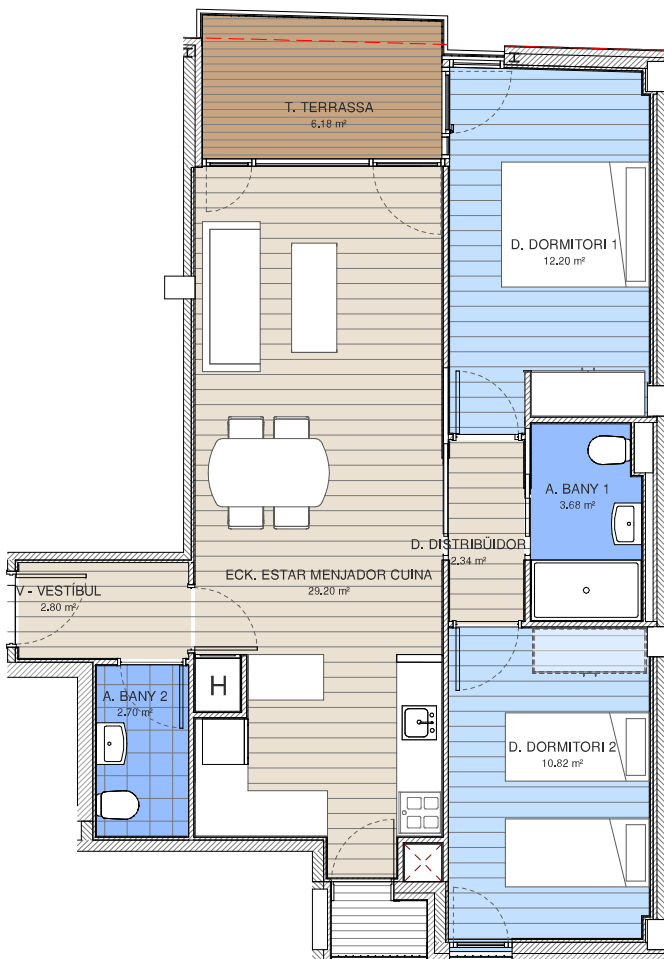

**13 HABITATGES, PLACES D'APARCAMENT I TRASTERS
AL CARRER CLOT 122 DE BARCELONA**

CARRER ESCOLES

HABITATGE (2^o - 4^a)

2 DORMITORIS
81.91 m²

SUPERFICIE ÚTIL			
Espais interiors		Espais exteriors	
A. BANY 1	3.68 m ²	T. TERRASSA	6.18 m ²
A. BANY 2	2.70 m ²		6.18 m ²
D. DISTRIBUIDOR	2.34 m ²		
D. DORMITORI 1	12.20 m ²		
D. DORMITORI 2	10.82 m ²		
ECK. ESTAR MENJADOR CUINA	29.20 m ²		
V. VESTIBUL	2.80 m ²		
	63.74 m ²		
SUPERFICIE CONSTRUÏDA INDIVIDUALITZADA			81.91 m ²

E: 1/100

(Esta distribución está sujeta a cambios fruto del desarrollo constructivo)